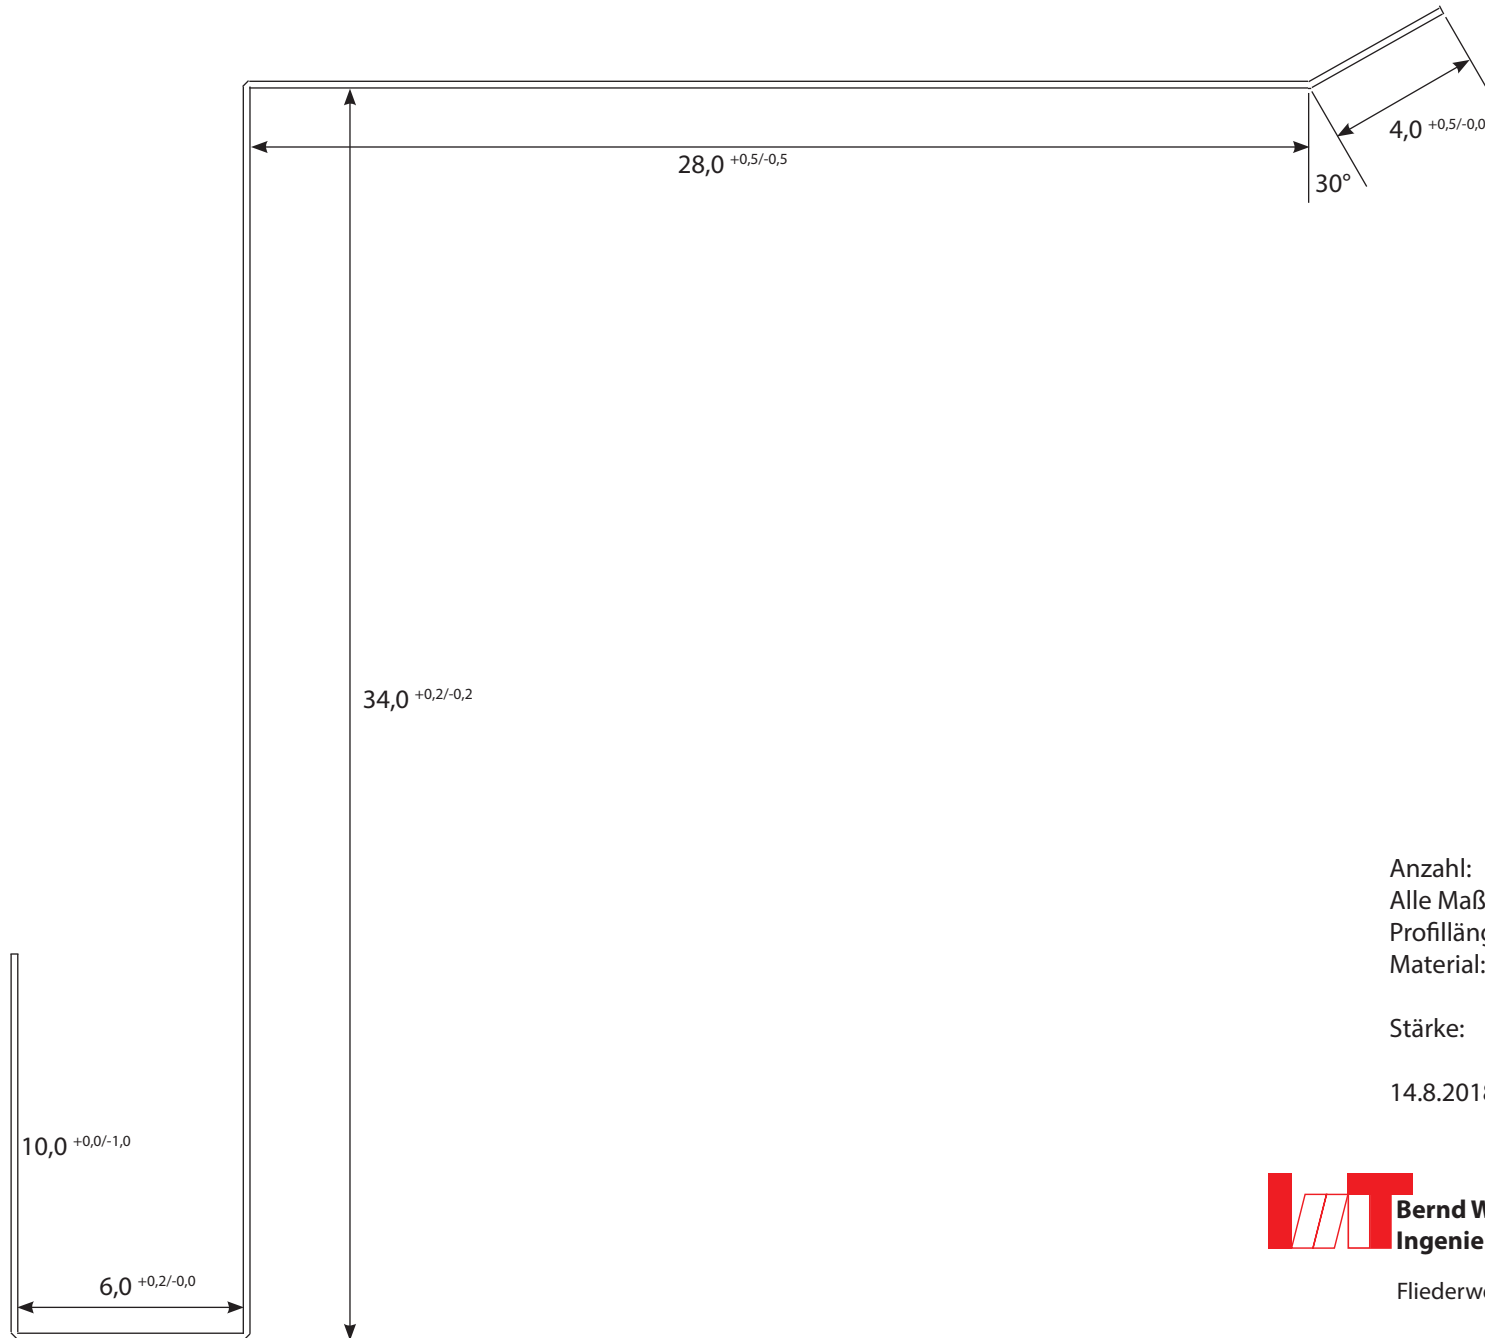

Woick Fenster-Sicherheitsprofil für Seitz S4

Anzahl: 2 Stück
Alle Maße in (mm)
Profillänge: L = 770mm (Beispiel)
Material: Edelstahl

Stärke: 0,65 - 0,8 mm

14.8.2018

WT Bernd Woick Dipl. Ing., Dipl. Ing.
Ingenieurbüro für mobile Technik